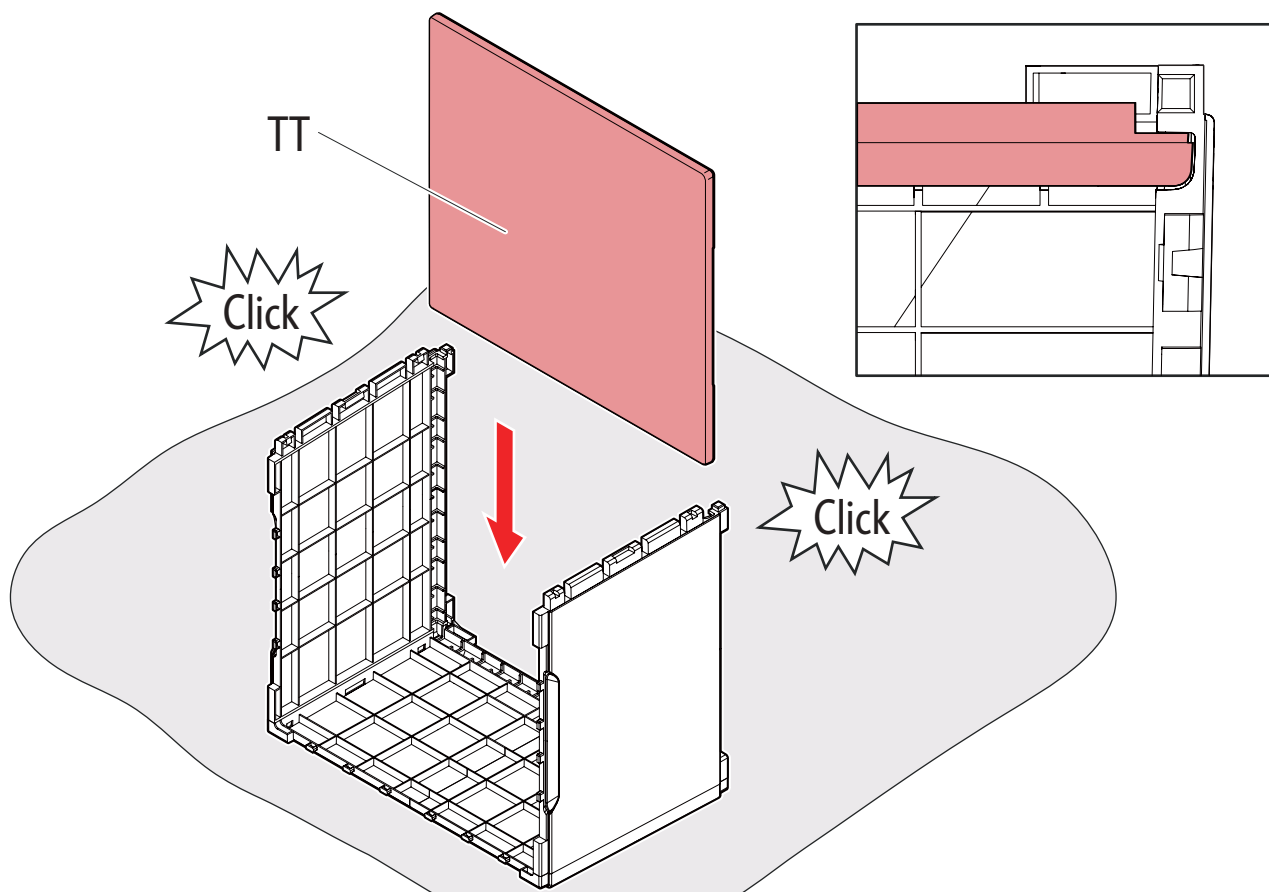

STORAGE TABLE

5009889

AMERICA
 EUROPE
 - Geprüfte Sicherheit
 - EN 581

MAX 50 kg
 110 lbs

< 40 °C < 104 °F
 > 0 °C > 32 °F

MAX 20 kg
 44 lbs

1

2