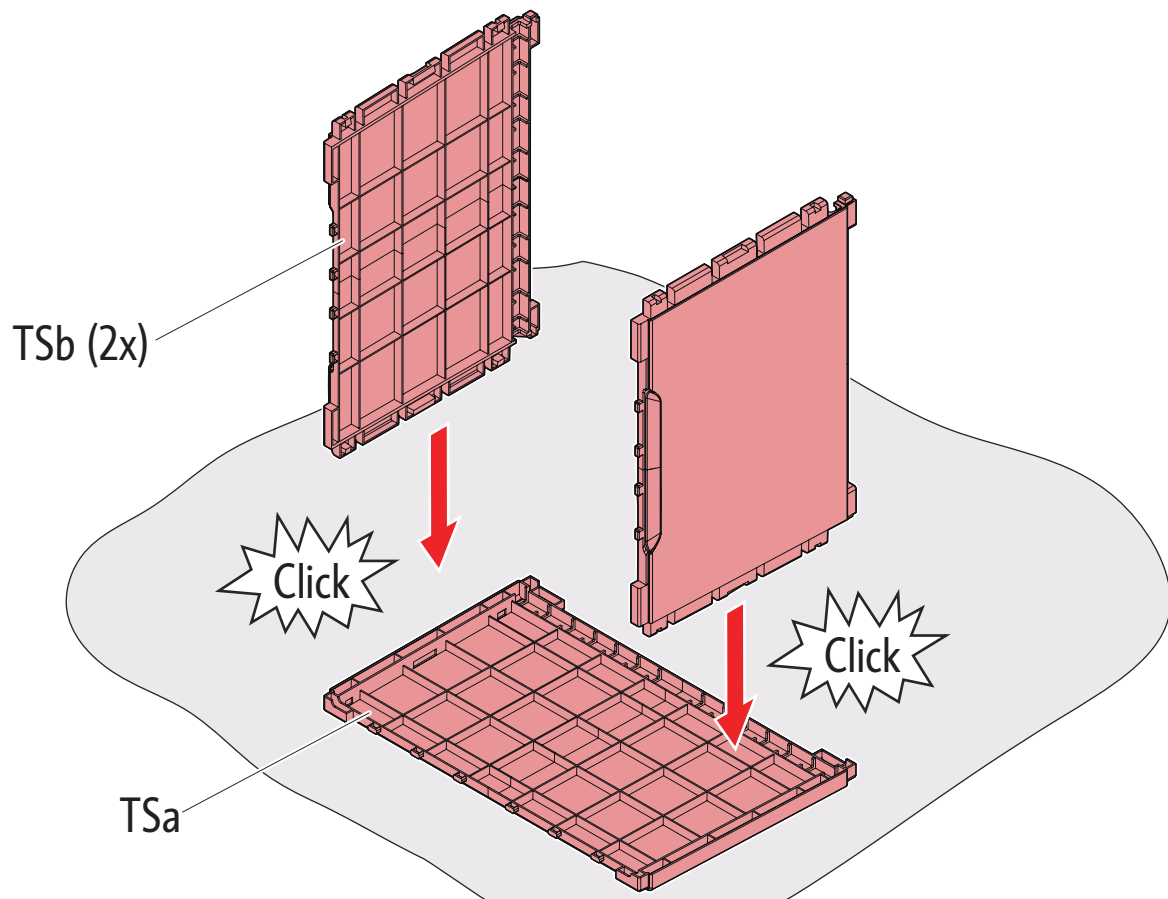

STORAGE TABLE

5009889

AMERICA
 EUROPE
 - Geprüfte Sicherheit
 - EN 581

MAX 50 kg
 110 lbs

< 40 °C < 104 °F
 > 0 °C > 32 °F

MAX 20 kg
 44 lbs

1

2

3

4