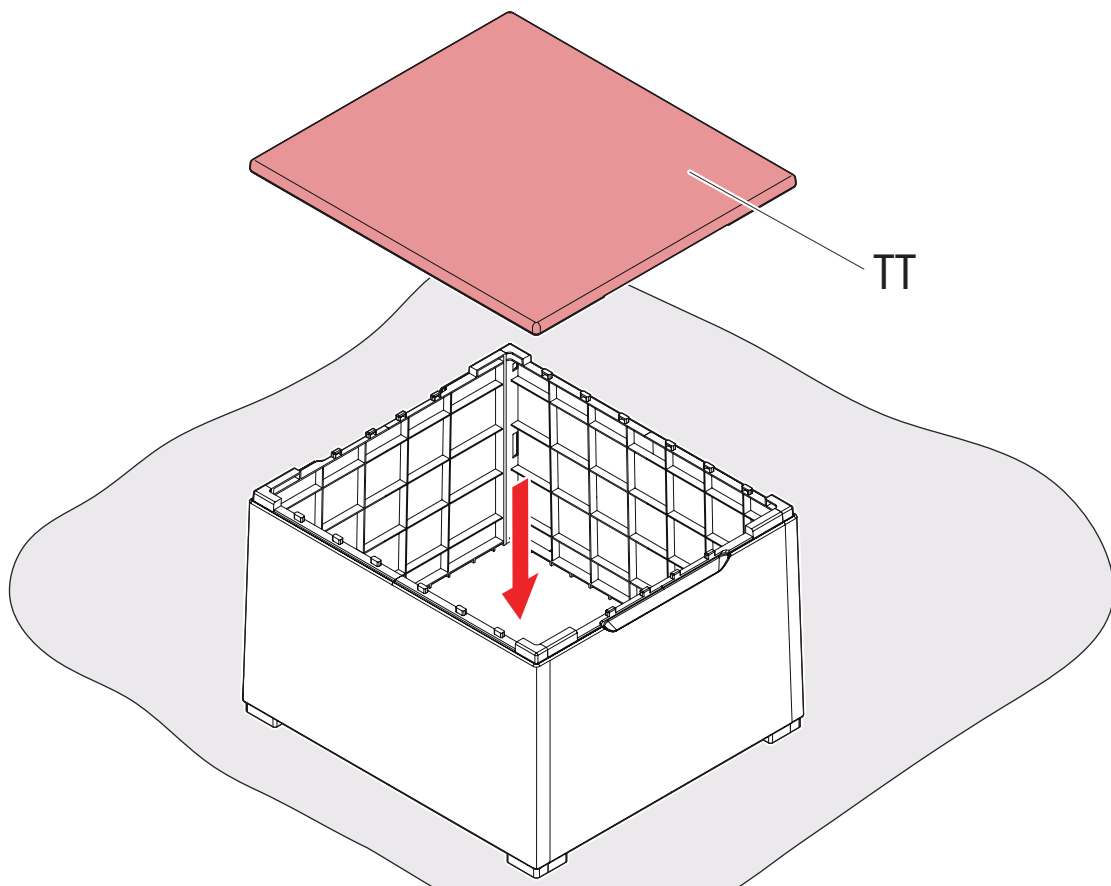

STORAGE TABLE

5009889

AMERICA
 EUROPE
 - Geprüfte Sicherheit
 - EN 581

MAX 50 kg
 110 lbs

< 40 °C < 104 °F
 > 0 °C > 32 °F

MAX 20 kg
 44 lbs

1

2

3

4